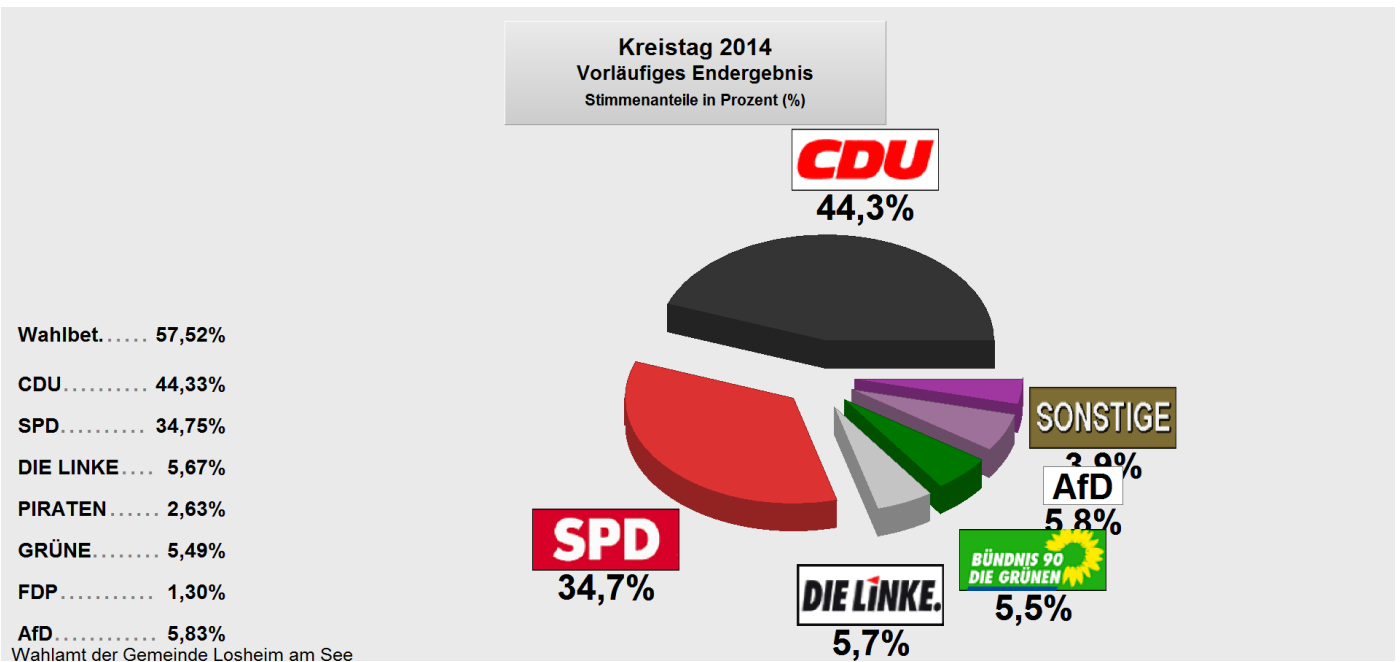

Vorläufiges Ergebnis der Kreistagswahl 2014 der Gemeinde Losheim am See

Kreistag 2014 Vorl. Endergebnis		
(A1+A2)	Wahlb. insges.	13.386
(A1)	Wahlb. ohne Sperrv. . . .	12.058
(A2)	Wahlb. mit Sperrv.	1.328
(B)	Abgegebene Stimmen . . .	7.700
(B1)	dav. mit Wahlschein . . .	1.251
(C)	Ungült. Stimmen	252
(D)	Gültige Stimmen	7.448
(E)	Wahlbeteiligung	57,5 %
	<i>Stimmen</i>	<i>Anteil</i>
(1)	CDU	3.302 44,3 %
(2)	SPD	2.588 34,7 %
(3)	DIE LINKE	422 5,7 %
(4)	PIRATEN	196 2,6 %
(5)	GRÜNE	409 5,5 %
(6)	FDP	97 1,3 %
(7)	AfD	434 5,8 %