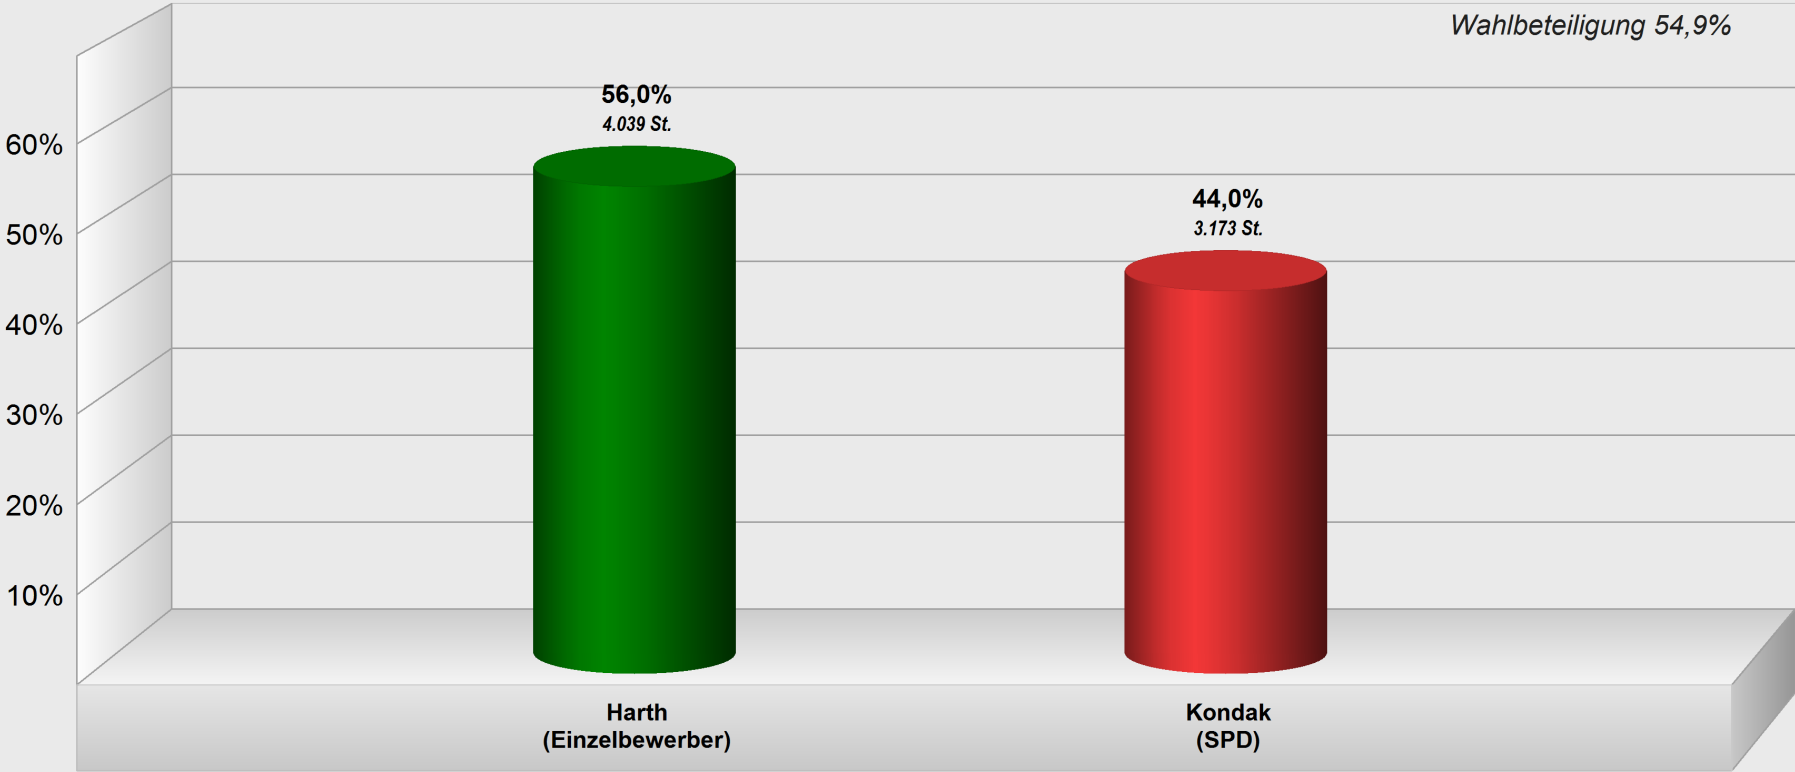

Bürgermeisterwahl 2019 Stichwahl Endergebnis

Stimmenanteile in Prozent (%)

Wahlbeteiligung 54,9%

Wahlamt der Gemeinde Losheim am See