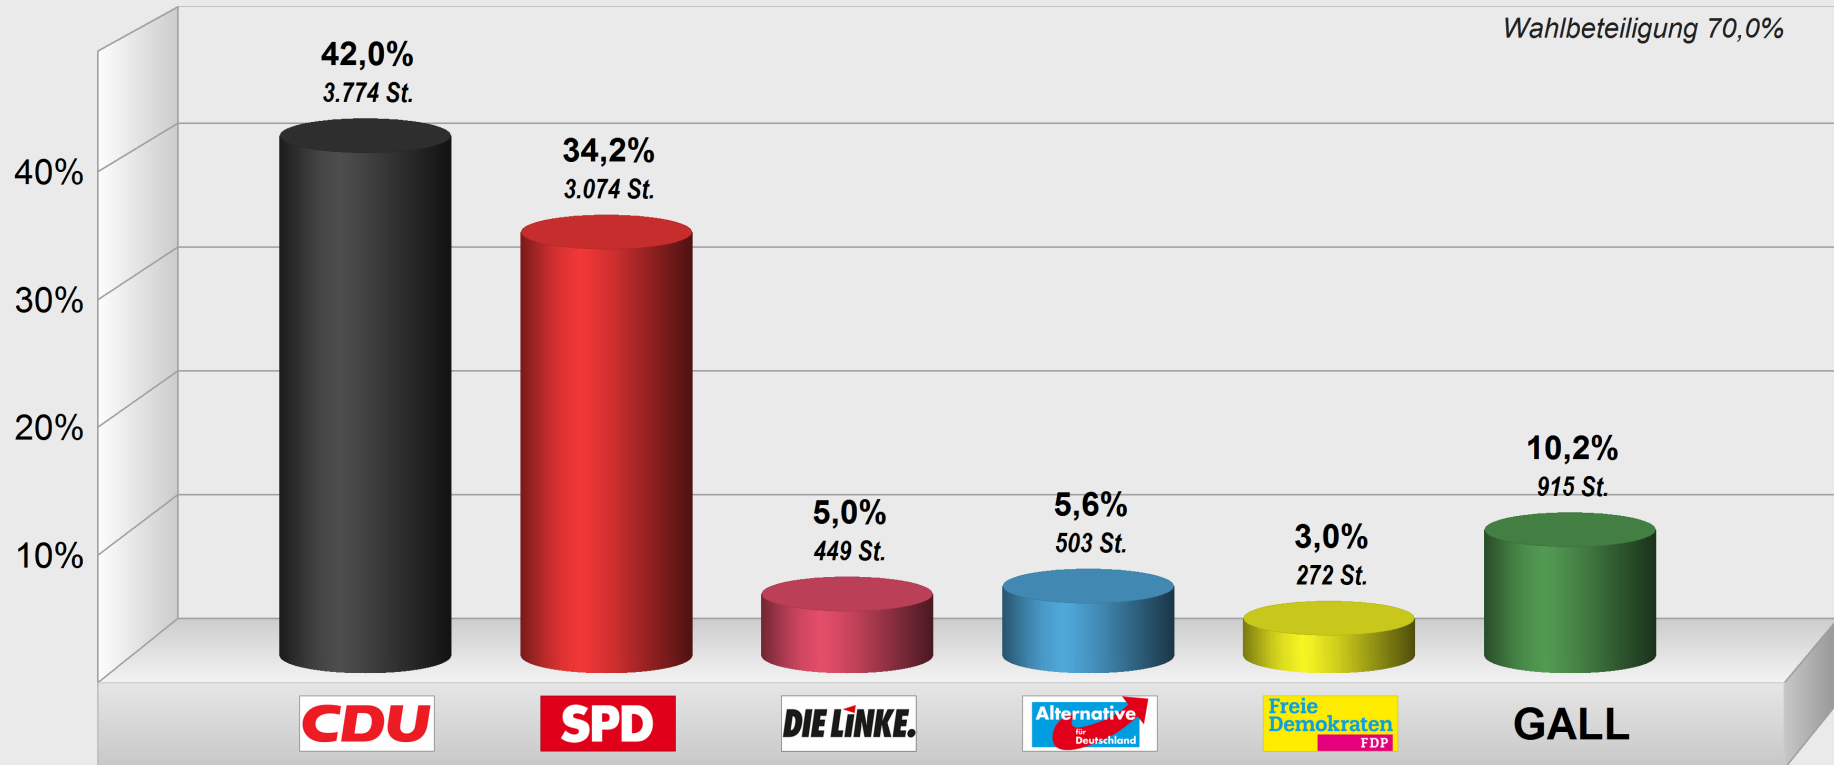

**Gemeinderat 2019**  
**Ergebnis**  
Stimmenanteile in Prozent (%)

Wahlbeteiligung 70,0%

Wahlamt der Gemeinde Losheim am See