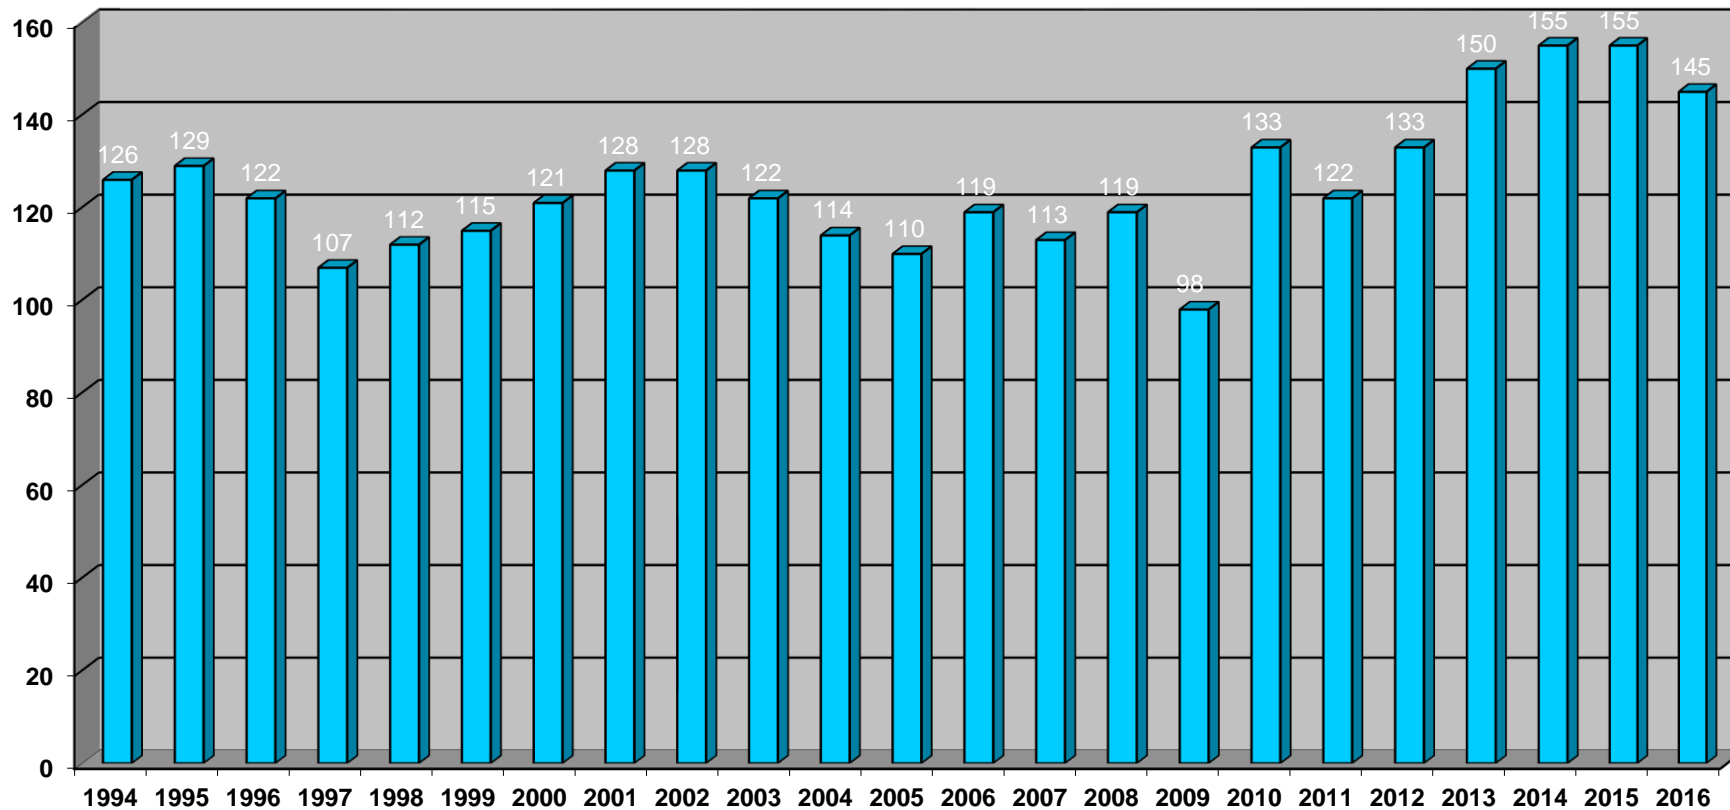

Gemeinde Losheim am See

Personal im öffentlichen Dienst

Quelle: Statistisches Landesamt