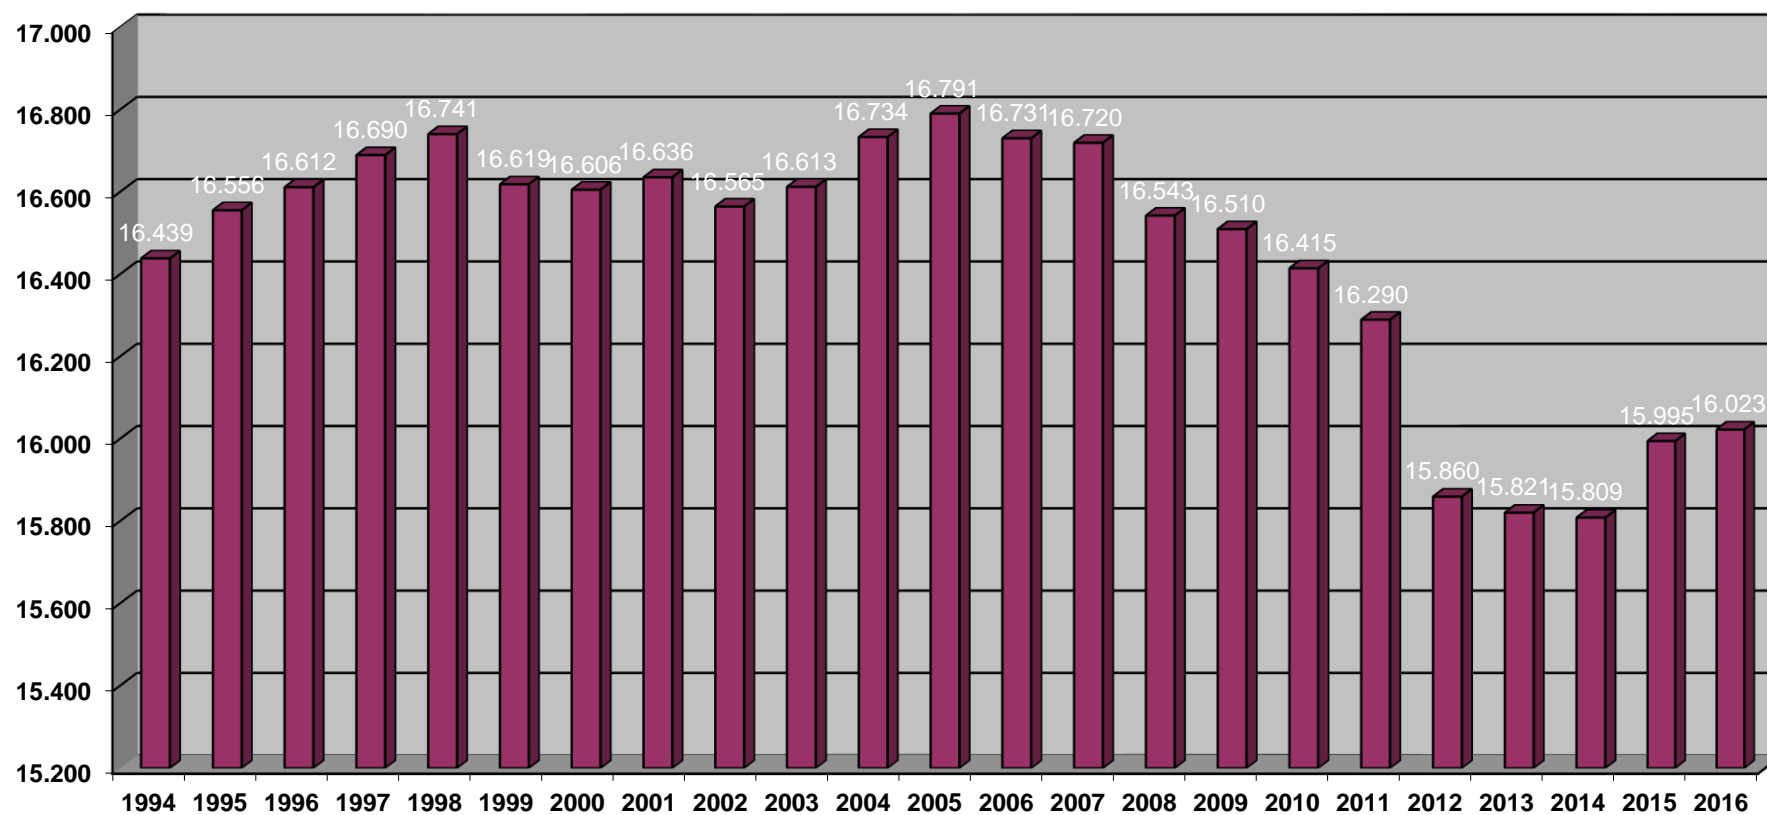

Gemeinde Losheim am See

Bevölkerung

Quelle: Statistisches Landesamt

Gemeinde Losheim am See

Bevölkerungssaldo

195 116 73 69 73 -96 11 46 -10 131 123 16 59...
Saldo

Quelle: Statistisches Landesamt

Gemeinde Losheim am See