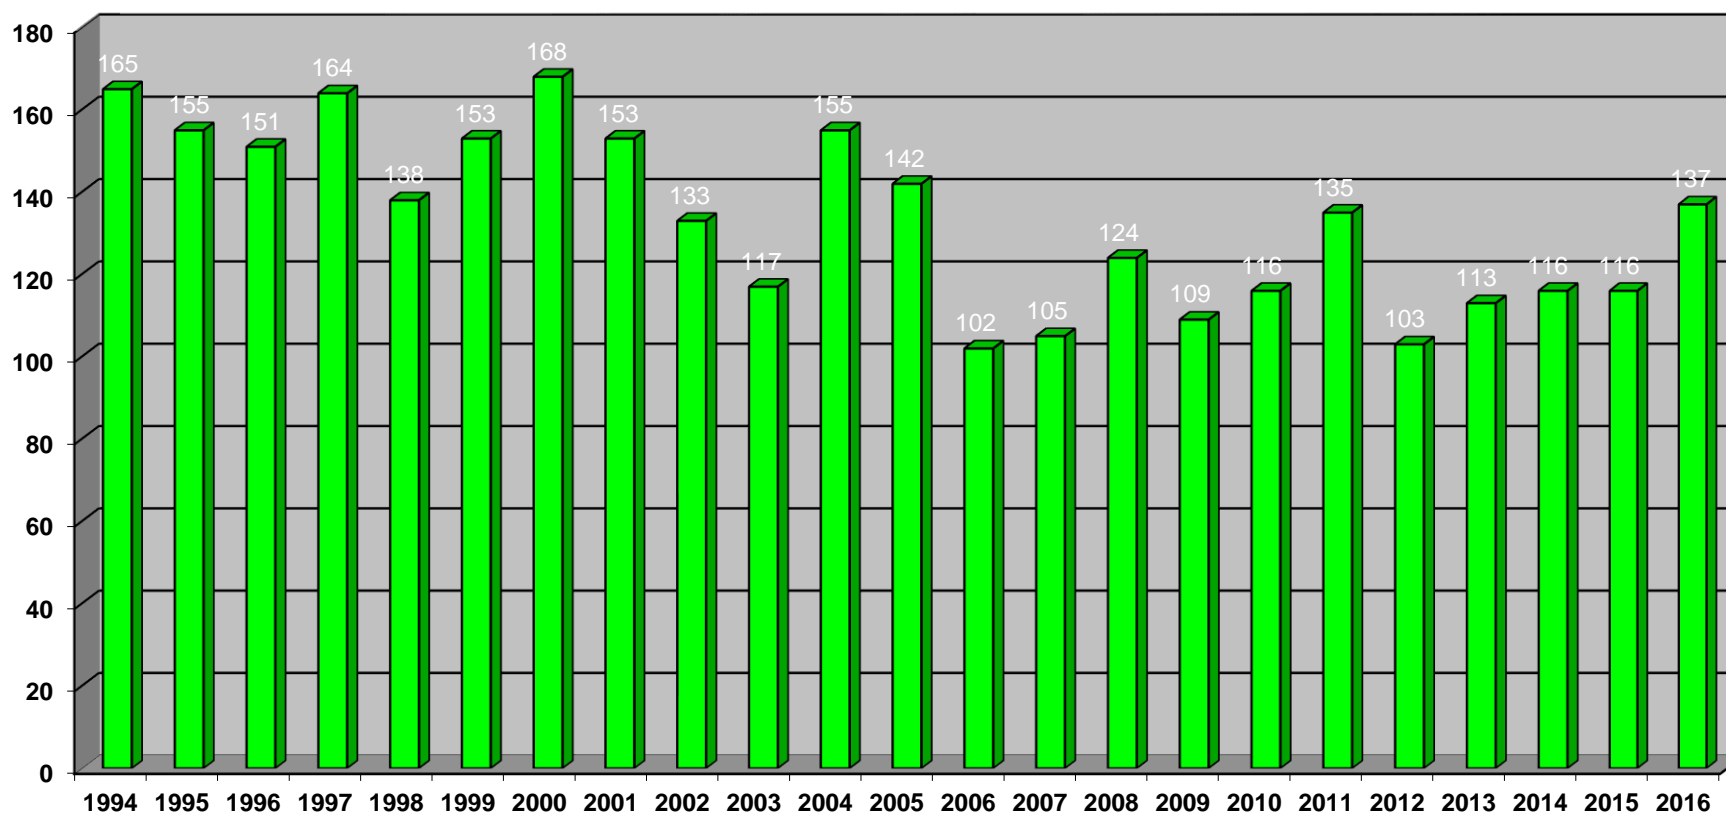

Gemeinde Losheim am See

Bevölkerung - Geburten

Quelle: Statistisches Landesamt