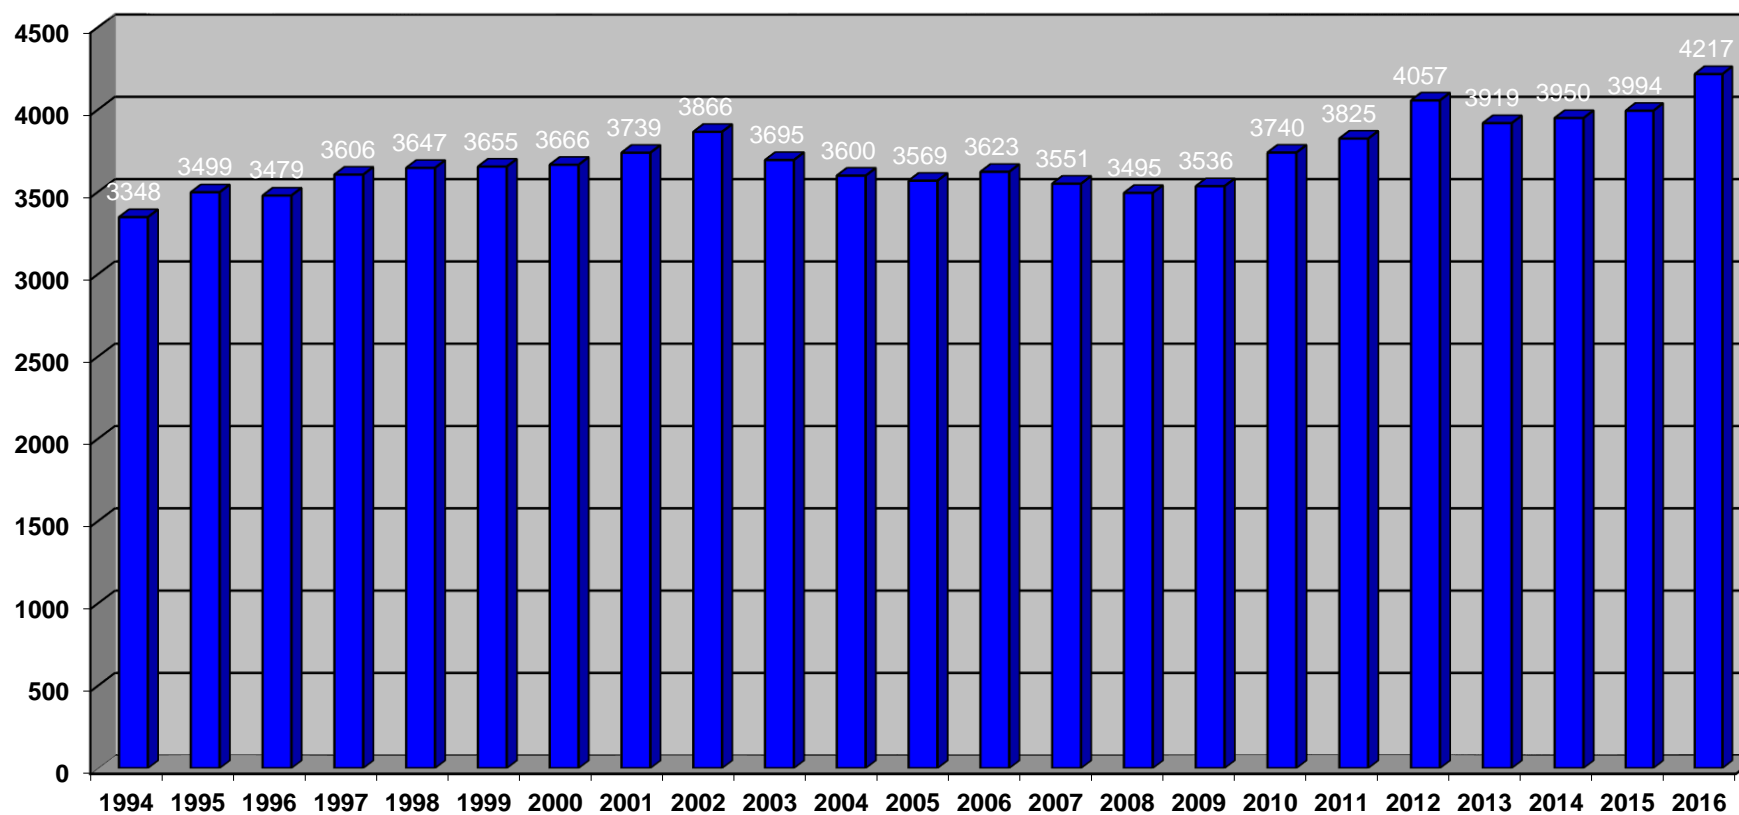

Gemeinde Losheim am See

Sozialversicherungspflichtig Beschäftigte

Stichtag: 30.6.

Quelle: Statistisches Landesamt