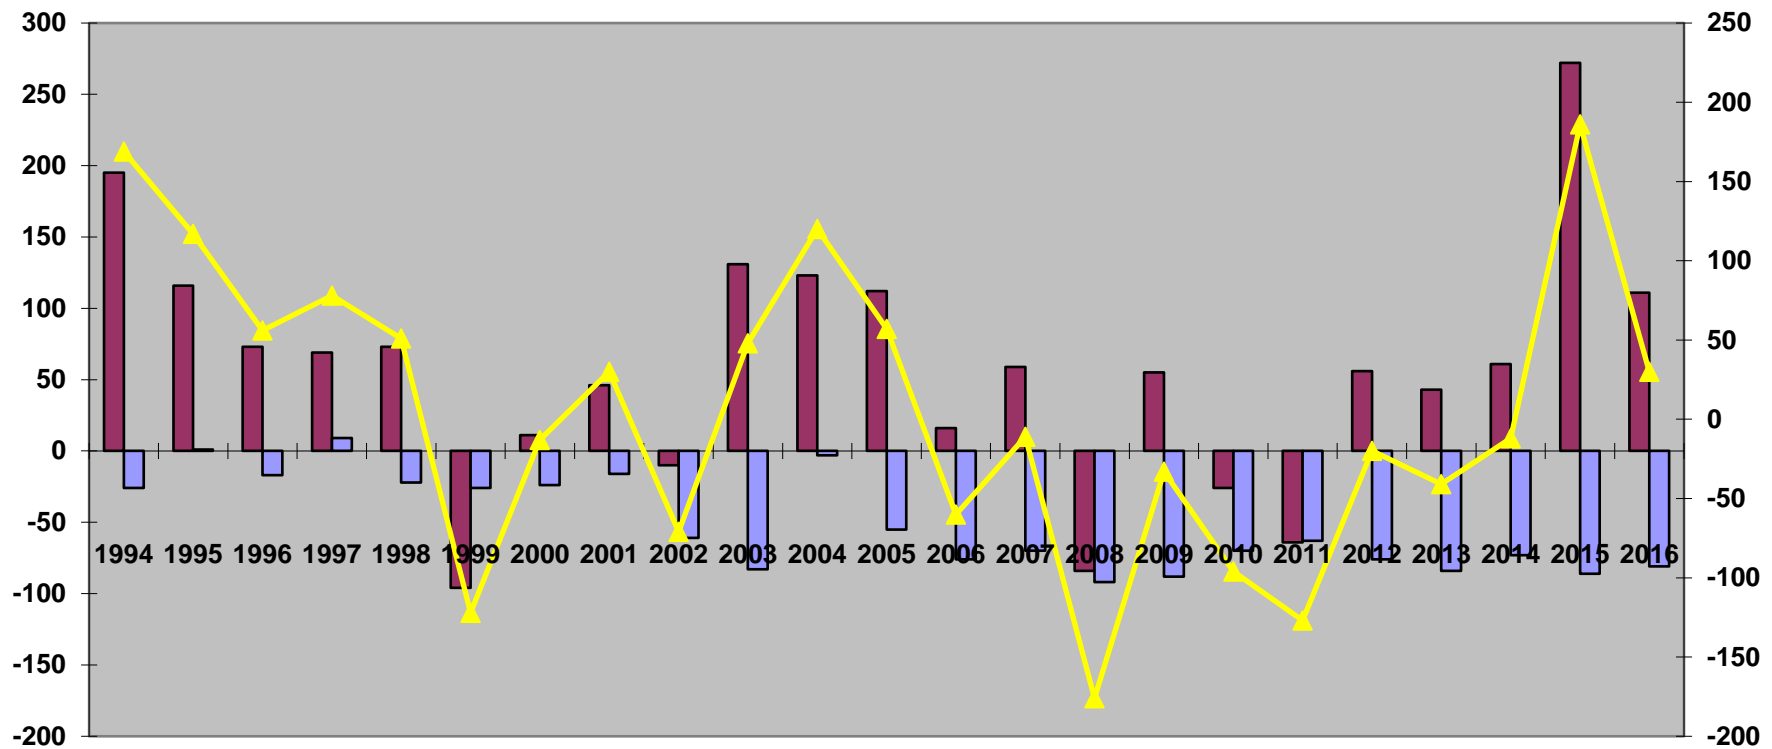

Gemeinde Losheim am See

Bevölkerung

Quelle: Statistisches Landesamt

Gemeinde Losheim am See

Bevölkerungssaldo

195 116 73 69 73 -96 11 46 -10 131 123 16 59...
Saldo

Quelle: Statistisches Landesamt

Gemeinde Losheim am See