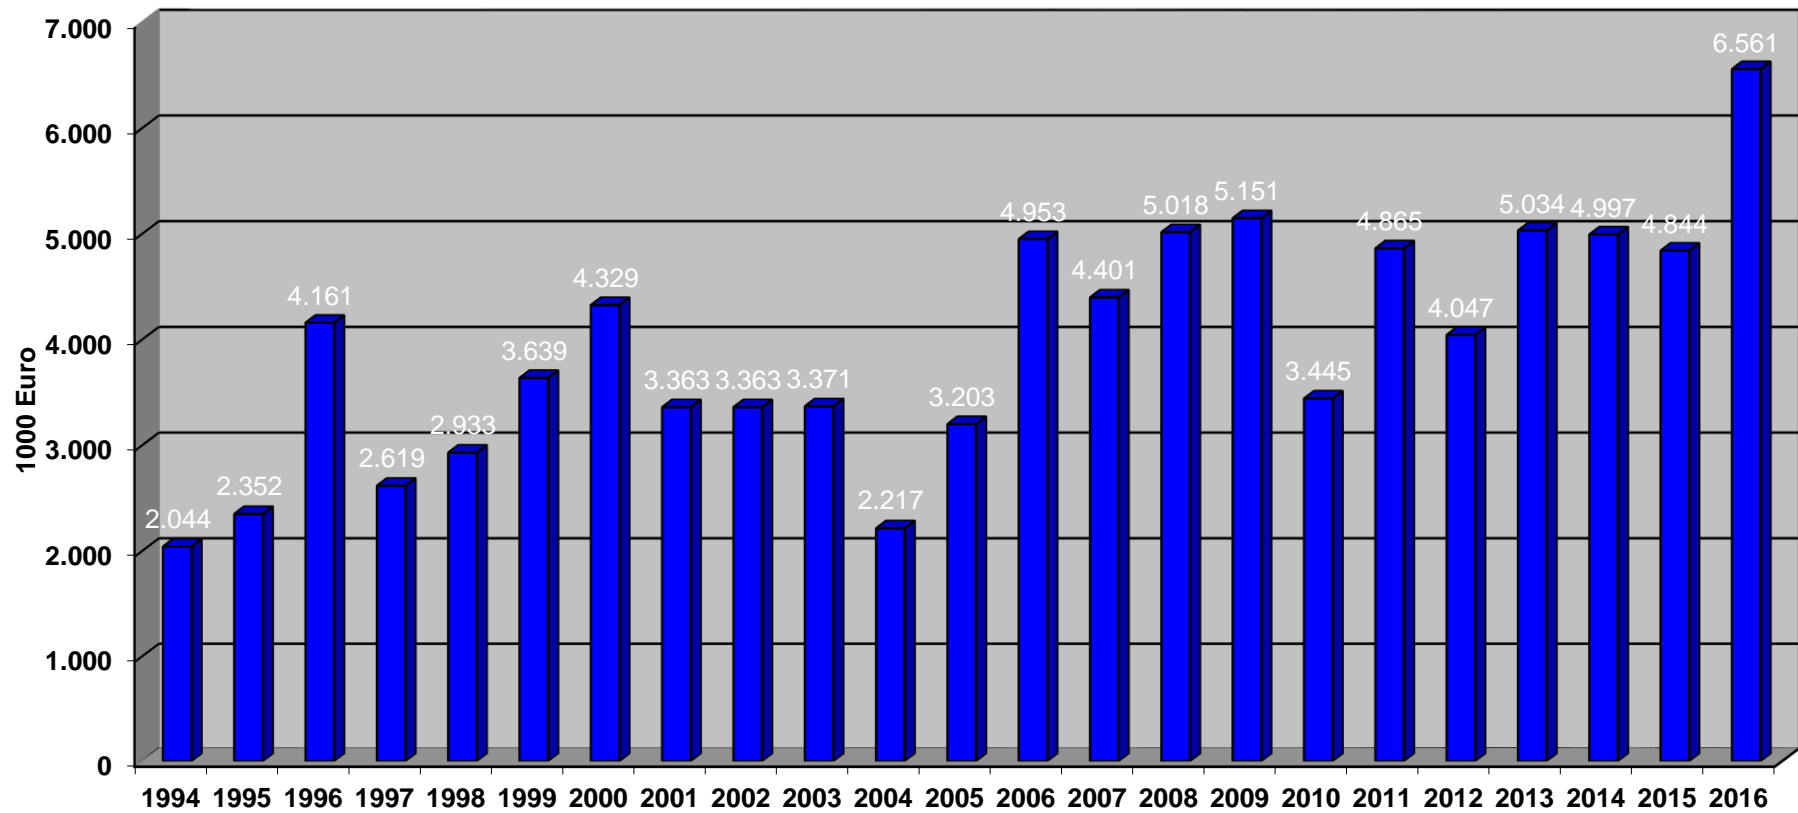

Stichtag: 30.6.

Quelle: Statistisches Landesamt

Gemeinde Losheim am See

Arbeitsplatzdichte (Arbeitsplätze pro 1000 Einwohner)

Quelle: Statistisches Landesamt

Gemeinde Losheim am See

Gewerbesteuer (brutto)

Quelle: Statistisches Landesamt