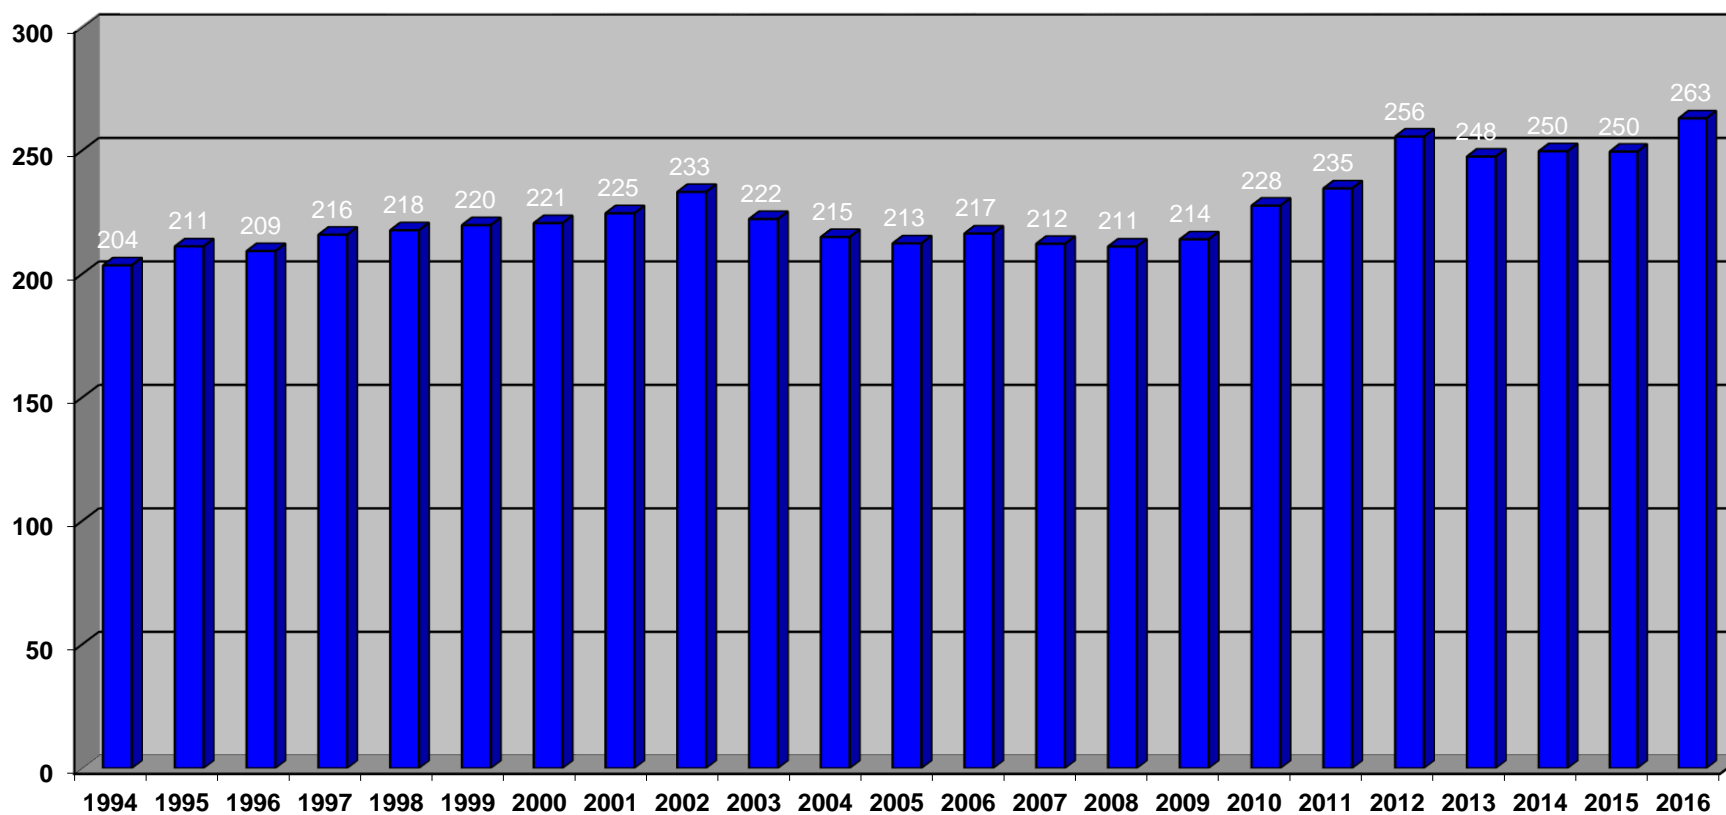

Gemeinde Losheim am See

Arbeitsplatzdichte (Arbeitsplätze pro 1000 Einwohner)

Quelle: Statistisches Landesamt